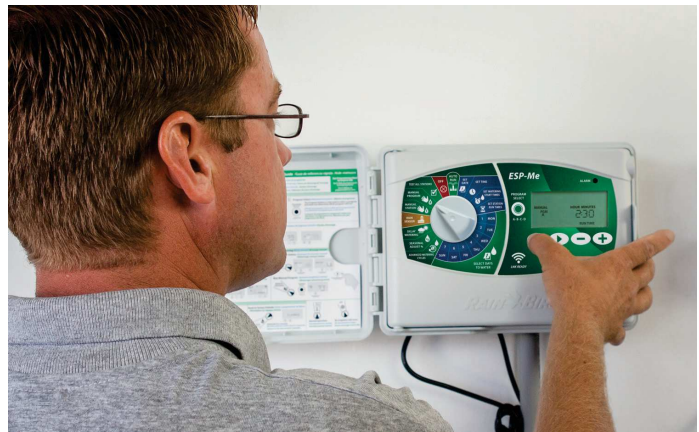

## ► Bedienungsfreundlich

Mit den anwenderfreundlichen Programmierung von Rain Bird wird eine maßgeschneiderte Bewässerungssteuerung für Ihre Grünfläche zum Kinderspiel.

Mit der neuen WLAN-Funktion von ESP-Me können Sie Ihr Bewässerungssystem überall auf der Welt programmieren, steuern und überwachen. Um Bewässerungszeitpläne jeden Tag automatisch anzupassen, können historische Wetterdaten verwendet werden, die tagesaktuell über das Internet zur Verfügung gestellt werden. Dies führt im Ergebnis zu einer Wassereinsparung von bis zu 30%.

# Modulares WLAN-fähiges Steuergerät ESP-Me

WLAN-Kompatibilität

Einfache und professionelle Programmierung

Einfach erweiterbar und langlebig

**LNK WiFi-Modul**  
Ein NEUES revolutionäres Produkt zur WLAN-Verbindung